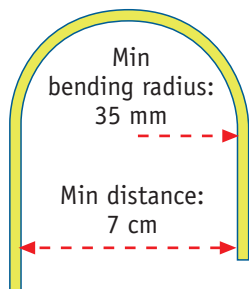

## Product specifications:

- Kima GG10.
- Kima Digital Zone 50.
- Kima Floor Mounting.

- 100 W/m<sup>2</sup> = C/C 10 cm
- 75 W/m<sup>2</sup> = C/C 13,5 cm
- 67 W/m<sup>2</sup> = C/C 15 cm
- 50 W/m<sup>2</sup> = C/C 20 cm
- 40 W/m<sup>2</sup> = C/C 25 cm

Part no.	EAN no.	Length (m)	Wattage (W)	m <sup>2</sup> *	Voltage (V)	Tolerance total (Ohm)
E 89 878 01	7331002902478	13	130	1,3	230	387 - 448
E 89 878 02	7331002902485	22	220	2,2	230	228 - 265
E 89 878 03	7331002902492	30	300	3,0	230	168 - 194
E 89 878 04	7331002902508	43	430	4,3	230	117 - 135
E 89 878 05	7331002902515	52	520	5,2	230	97 - 112
E 89 878 06	7331002902522	63	630	6,3	230	80 - 92
E 89 878 07	7331002902539	70	700	7,0	230	72 - 83
E 89 878 08	7331002902546	80	800	8,0	230	63 - 73
E 89 878 09	7331002902553	91	910	9,1	230	55 - 64
E 89 878 10	7331002902560	100	1000	10,0	230	50 - 58
E 89 878 11	7331002902577	117	1170	11,7	230	43 - 50
E 89 878 13	7331002902621	130	1300	13,0	230	39 - 45
E 89 878 14	7331002902584	142	1420	14,2	230	35 - 41
E 89 878 16	7331002902638	160	1600	16,0	230	31 - 36
E 89 877 18	7331002902591	182	1820	18,2	230	28 - 32